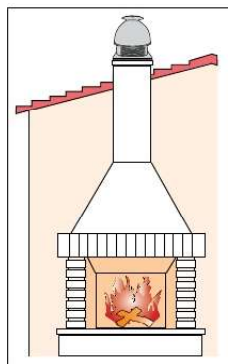

ΑΠΟΡΡΟΦΗΤΗΡΕΣ ΤΖΑΚΙΩΝ ΣΕΙΡΑ FKTZ

- Μοτέρ **230V/50Hz**, 1400rpm.
- Προστασία μοτέρ **IP: 54**. Κλάση F.
- Φτερωτή οπισθοκλινή.
- Με προστατευτικό πλέγμα.
- Άμεση σύνδεση με την καμινάδα.
- Κατασκευής μας με μηχανήματα υψηλής τεχνολογίας.

Οικονομική επιλογή

ΕΦΑΡΜΟΓΕΣ: Κατάλληλοι για προβληματικά τζάκια. Ο εξαεριστήρας πρέπει να λειτουργεί συνεχόμενα όταν το τζάκι είναι αναμμένο.

Ακατάλληλοι για θερμοδυναμικά κλειστά τζάκια

ΡΥΘΜΙΣΗ : Με **REB - 5000W**.

ΚΑΤΟΠΙΝ ΑΠΑΙΤΗΣΕΩΣ: Με μοτέρ 400°C/2h και 200°C/2h συνεχώς.